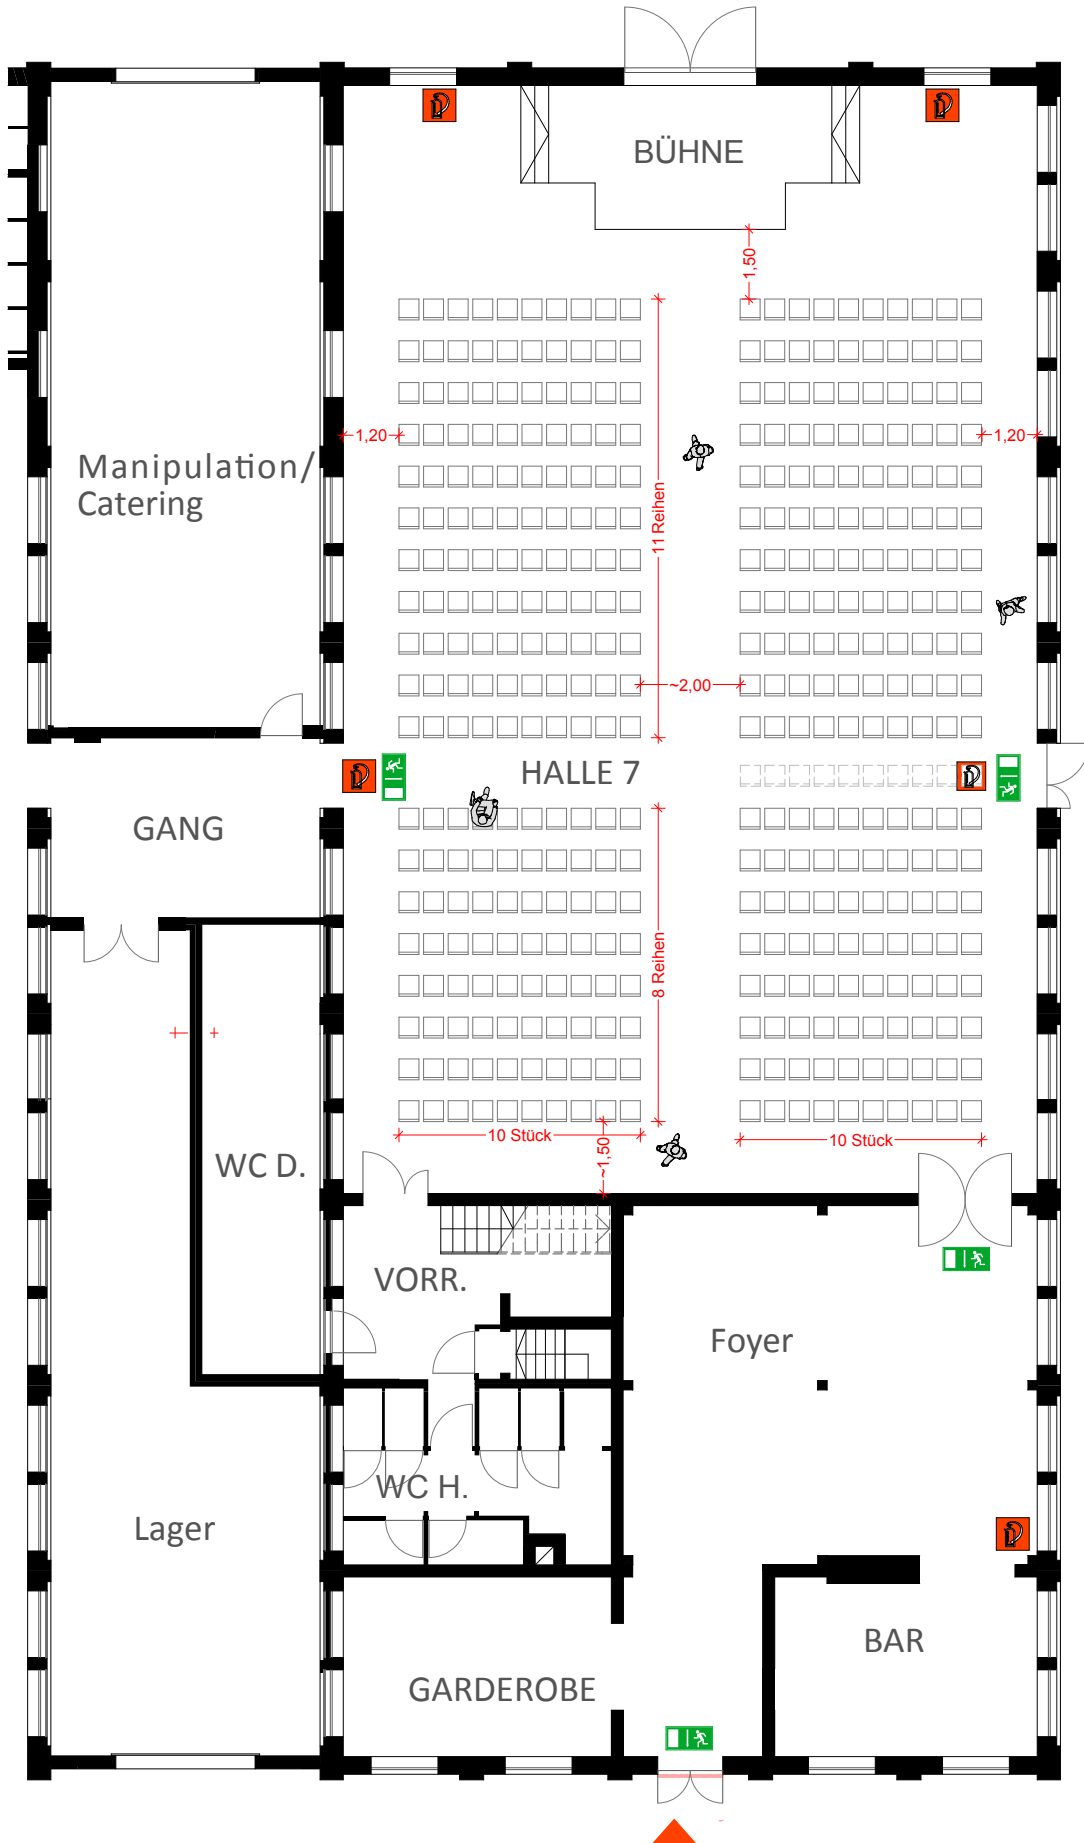

Galatische d=175_ 22 Stück _220 Personen

Konferenztische 140x45_ 88 Stück ohne strichlierte Erweiterung_176 Personen

Theaterbestuhlung 50x45_ 380 Stück _380 Personen