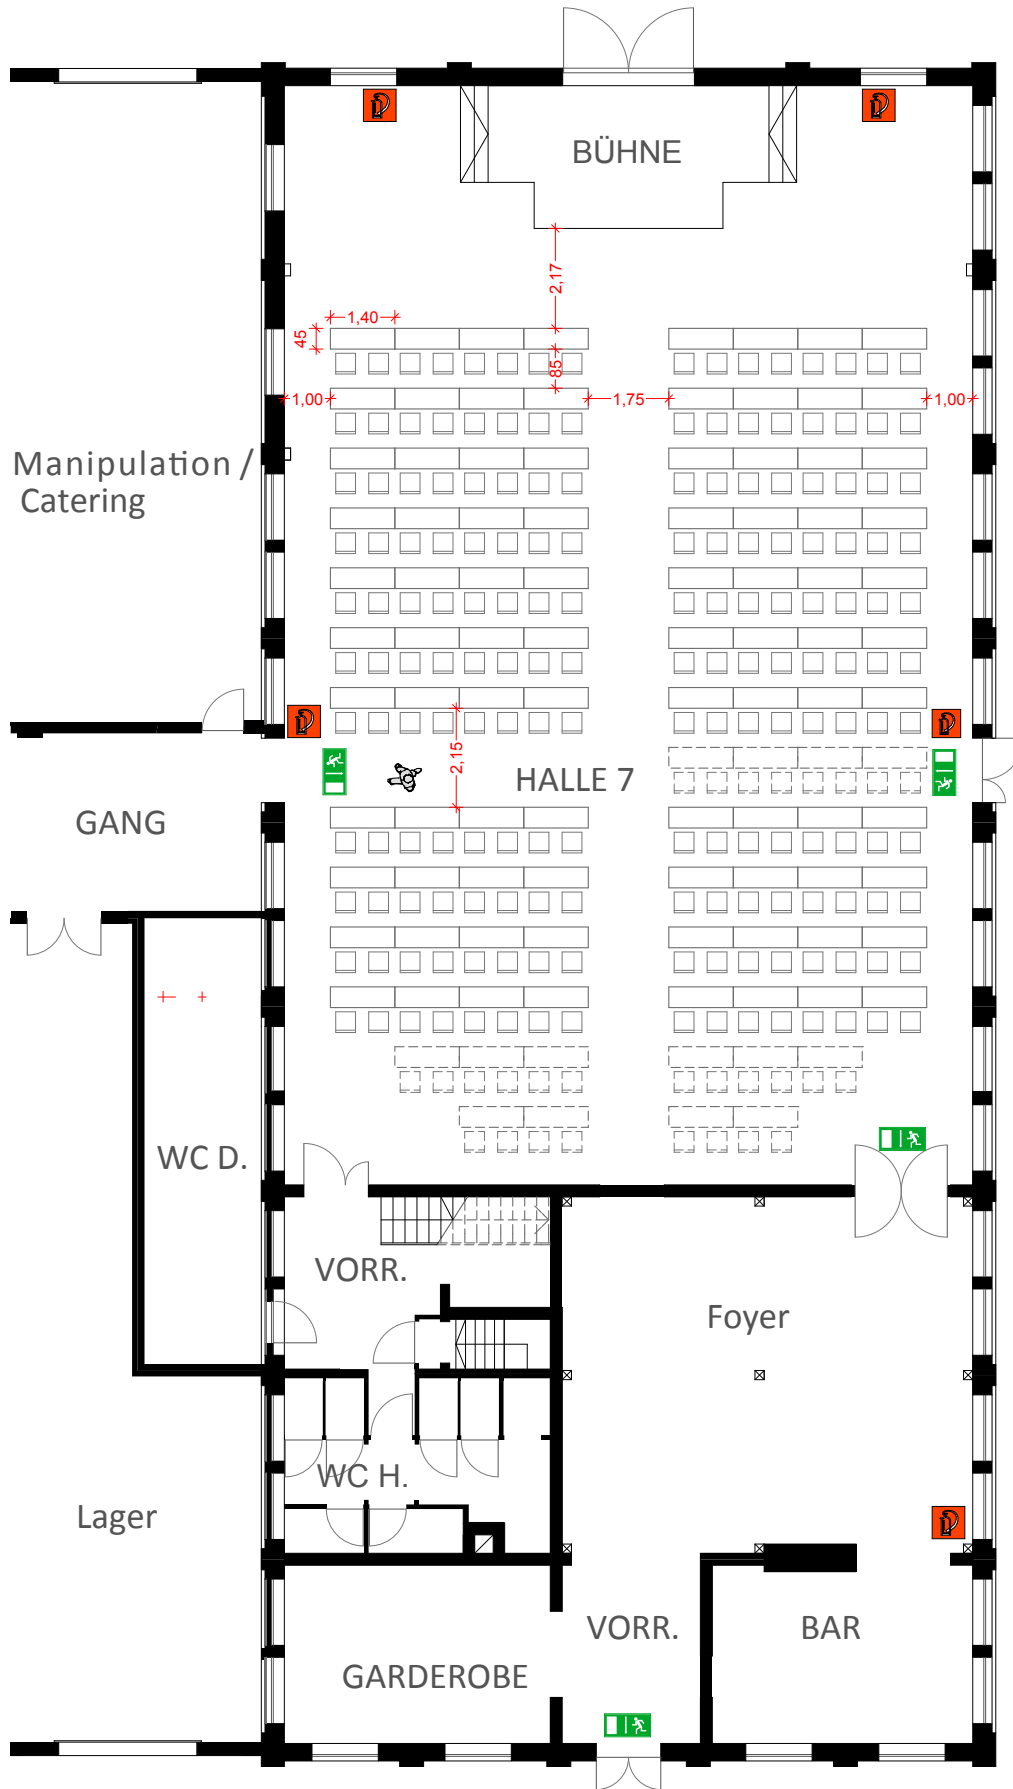

Galatische d=175_ 22 Stück _220 Personen

Konferenztische 140x45_ 88 Stück ohne strichlierte Erweiterung_176 Personen

Theaterbestuhlung 50x45_ 380 Stück _380 Personen